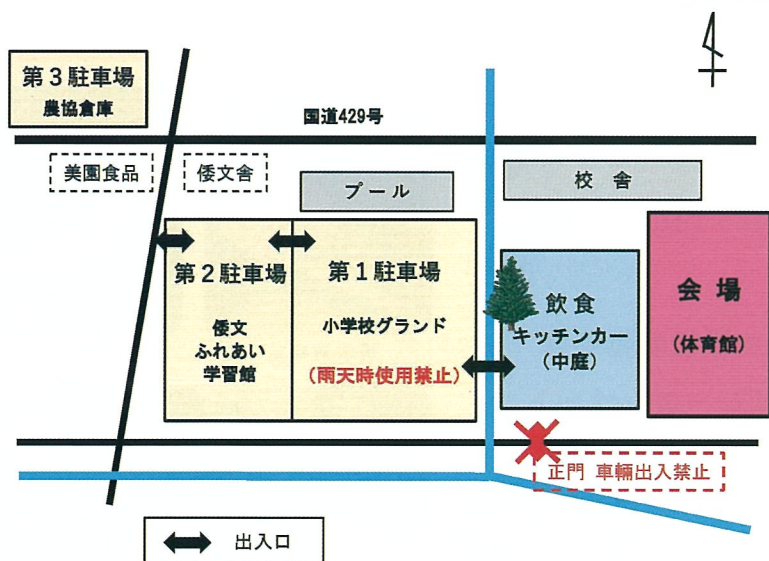

●とりめし ●ジェラート

裏千家茶道淡交会津山青年部

●呈茶

案内図

注意事項

- 各駐車場内での事故、盗難等につきましては一切の責任を負いかねます。ご利用の際はご自身の責任において管理をお願いいたします。
- 雨天時は運動場への駐車はできません。
- 関係者以外の校舎内への立ち入りはご遠慮下さい。
- 敷地内禁煙です。尚、喫煙場所は倭文診療所駐車場に設けています。
- 悪天候等によりイベントを中止する場合があります。中止のお知らせは学校ホームページまた地域防災無線で行います。