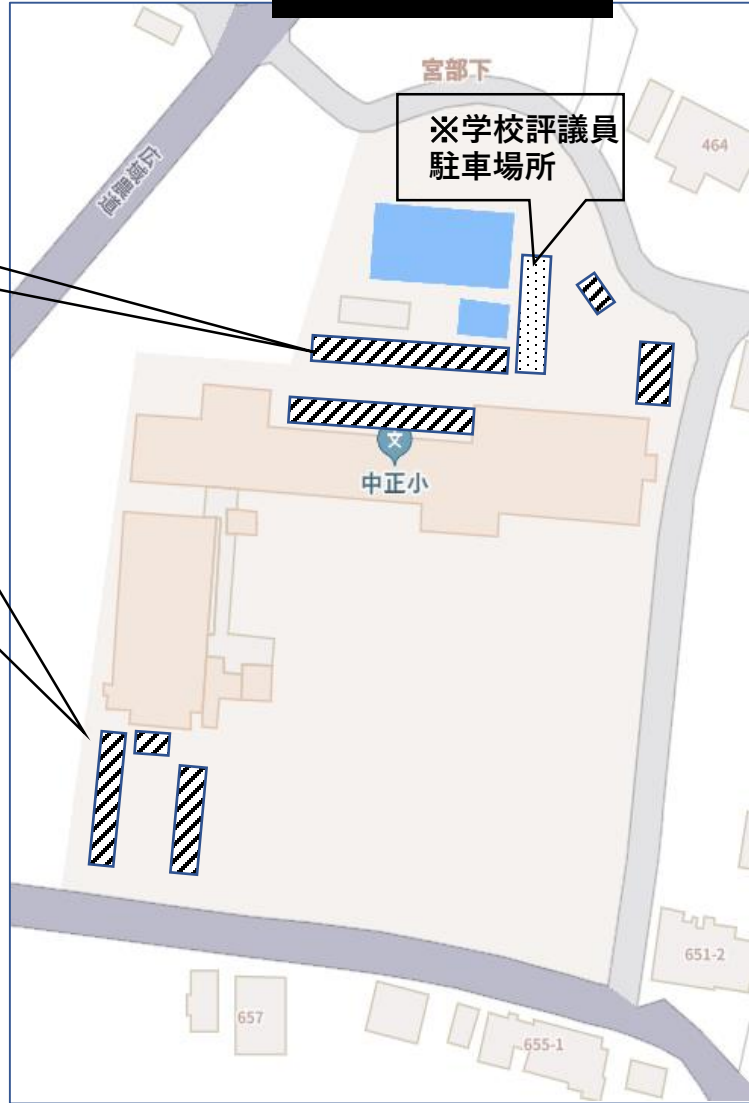

中正小学校 運動会

令和5年10月14日(土)

◎8:30~11:15

(雨天時、10/15、16と順延)

駐車場ご案内

中正小学校駐車場

校舎北側駐車場 約40台
(ハatched部分)
※プール東側沿部分は学校評議員駐車場とさせていただきますのでこの箇所への駐車はご慮下さい。

体育館南側駐車場 約20台

大井東ふれあい学習館駐車場を運動会駐車場としてお借りしています。

大井東ふれあい学習館駐車場

大井東ふれあい学習館駐車場 約40台
グラウンド部分 約40台

- 学校駐車場には限りがありますのでできるだけ乗り合わせてご来校下さい。
- 学校駐車場は、PTA児童育成部の誘導で駐車場奥から駐車して下さい。