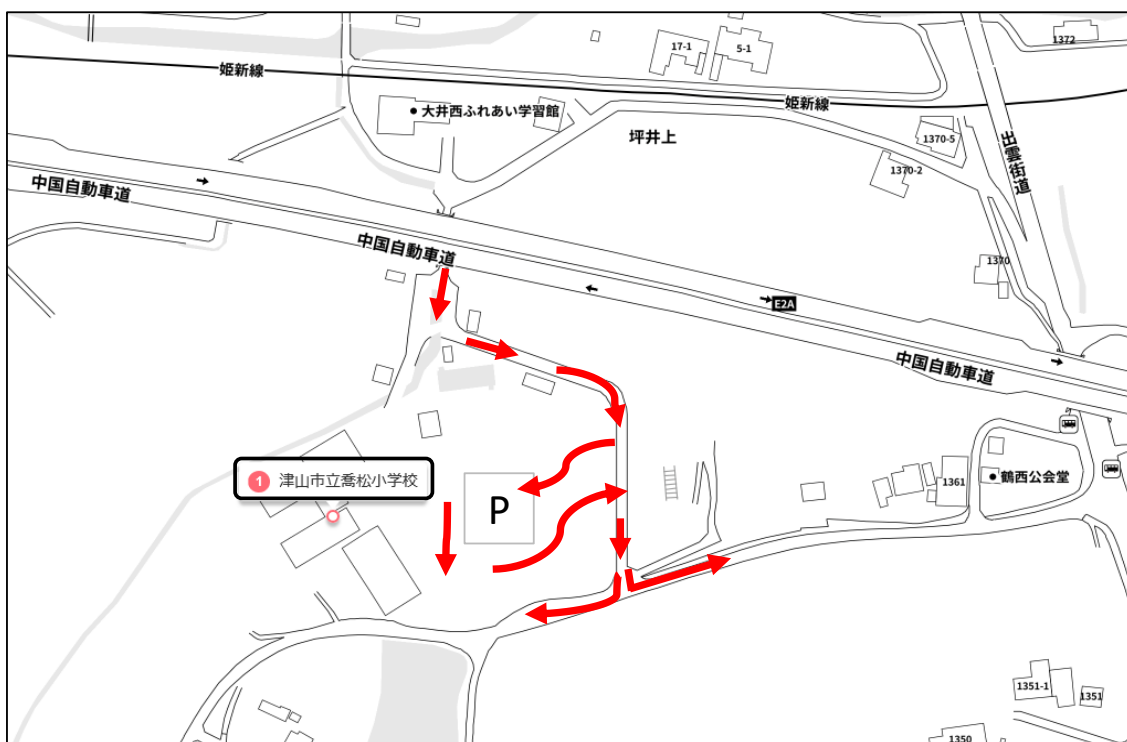

非常時の児童引き渡しについて

津山市立喬松小学校

地震や台風の発生など、非常時に子どもたちの安全を確保するため、お迎えをお願いすることがあります。その際以下のような流れで行いますので、ご確認の上、ご協力をお願いします。

1 災害発生直後

- 児童は教室から運動場または体育館へ避難します。
(状況によっては、別の場所になることもあります。)
- 保護者の皆様に、スクリーンで保護者連絡を発信します。

2 児童避難完了

- 学年ごとに並び、人数確認を行った後、待機します。

3 引き渡し開始

- 児童を運動場または体育館入口で引き渡します。
- 受付職員の指示に従ってください。

4 下校

- 引き渡しが完了した方から順にお帰りいただきます。
- 混雑防止のため、一方通行といたします。
お帰りは運動場沿いの道を南下してください。(地図参照)

※ 非常時に来校される際は、混雑防止のため、
ふれあい学習館方面からご来校くださるようお願いします。