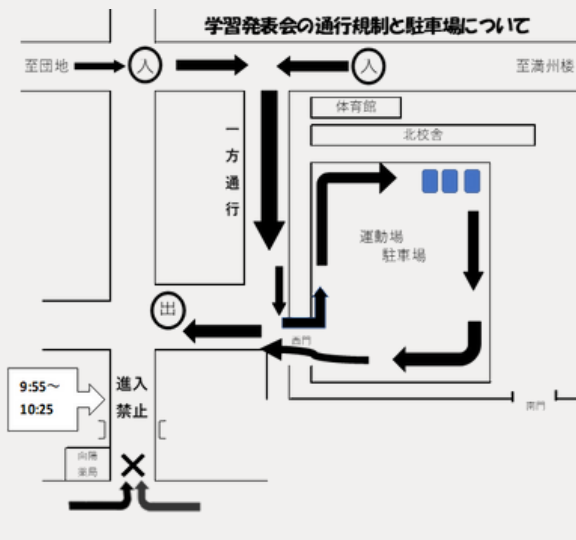

当日の日程

8 : 20 開場

8 : 40 ~ 9 : 20 開会 → 1・2年生 (40分)

保護者入れ替え (40分)

10 : 00 ~ 10 : 40 開会 → 3・4年生 (40分)

保護者入れ替え (40分)

11 : 20 ~ 12 : 00 開会 → 5・6年生 (35分) , 閉会 (5分)

金曜時程下校 1・2年 14 : 30 下校
3~6年 15 : 30 下校

児童は学習発表会終了後、5,6時間目終了後に下校します♪

車でお越しの方へ

混雑が予想されますので、なるべく徒歩・自転車・乗り合わせでのご来校にご協力ください。

3・4年生年生の駐車場...
カインズホーム・永案寺駐車場
3区 公会堂 駐車場

1・2・5・6年生の駐車場...
運動場

西門付近の混雑を避けるため、次のとおり来校時間の制限をいたします。

1・2年生保護者の方は、8時10分以降にご来校ください。(開場時刻8時20分頃)

3・4年生保護者の方は、9時10分以降にご来校ください。(開場時刻9時20分頃)

5・6年生保護者の方は、10時30分以降にご来校ください。(開場時刻11時20分頃)