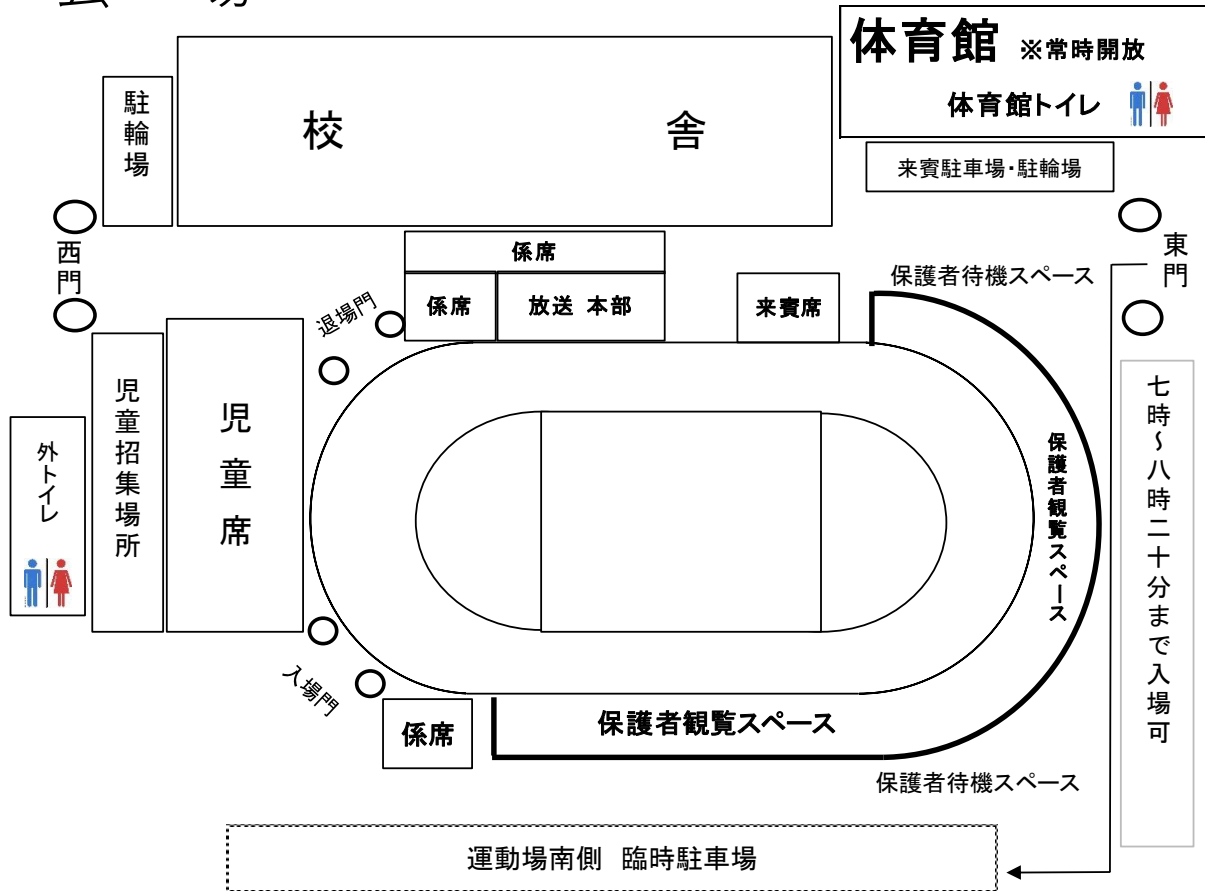

# 一宮小学校運動会

かがやけ！

～ 努力 ・ 絆 ・ 一宮 ～

日 時：令和6年9月28日（土）

午前8時30分 開会

児童下校予定 11時40分

場 所：一宮小学校 運動場

NO.		種目名	学年
☆	1	リレー	3年生
	2	オラ マスカットだゾ！	1年生
☆	3	綱引き	6年生
	4	できっこないをやらなくちゃ！！	5年生
☆	5	リレー	4年生
	6	おどれ！ガオー！かいじゅうの花唄	2年生
☆	7	はしって つなげ ☆ でかリンピック	1年生
	8	一宮ソーラン2024	6年生
☆	9	リレー	5年生
	10	わっしょい津山	3年生
☆	11	ダンシング・チェッコリ・玉入れ	2年生
	12	鬼ノ宴～うらじゃ～	4年生
☆	13	ラストラン	6年生

# 会場

## 【保護者・地域の皆様へのお願い】

- ① 駐車場が限られています。できるだけ徒歩・自転車でお願いします。車で来られる場合は、運動場（東門より7時から8時20分まで入場可）、もしくは、天王公園・旧JA津山北支店をご利用ください。路上や指定場所以外での駐車はおやめください。  
なお、運動場は8時20分から運動会片付け終了まで、東門を閉めます。自転車での出入りは可能ですが、車の移動はできません。ご了承ください。
- ② 観覧スペースは、お互いに譲り合いスムーズな進行にご協力下さい。
- ③ 写真・ビデオ撮影は、演技の妨げにならないようご注意ください。観覧スペースでの三脚・いす・日傘の利用は控えてください。なお、児童のプライバシーに配慮し、撮影された写真や動画のネットへの配信はご遠慮ください。
- ④ トイレは、外トイレと体育館トイレをご利用ください。
- ⑤ 天候によって開催日やプログラムを変更する場合は、USAGIメールでお知らせします。
- ⑥ 敷地内は全面禁煙です。